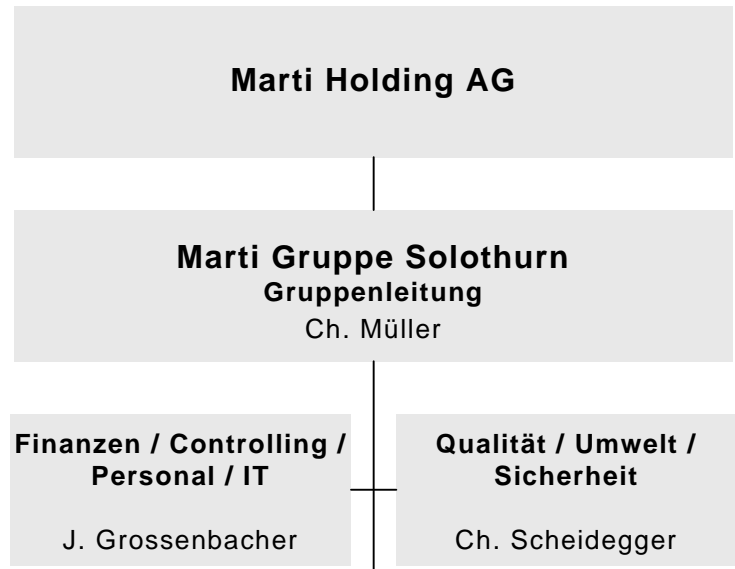

Marti Gruppe Solothurn

Zertifiziert nach
 ISO 9001:2015 Qualitätsmanagementsystem
 ISO 14001:2015 Umweltmanagementsystem
 ISO 45001:2018 Managementsystem für Sicherheit und Gesundheit bei der Arbeit

 Marti AG Solothurn Bielstrasse 102 4503 Solothurn	 Baustoffpark Walliswil Dorfstrasse 28 3380 Walliswil	 Grund- und Tiefbau AG Solothurn Bielstrasse 102 4503 Solothurn
 Alwatec AG Bahnhofstrasse 5 4512 Bellach	 Stump-BTE Bautechnik AG Bielstrasse 102 4503 Solothurn	 Strassen- und Tiefbau AG Belchenstrasse 3 4600 Olten

Region Olten / Aarau // Region Solothurn / Oberaargau // Ganze Schweiz / Europa