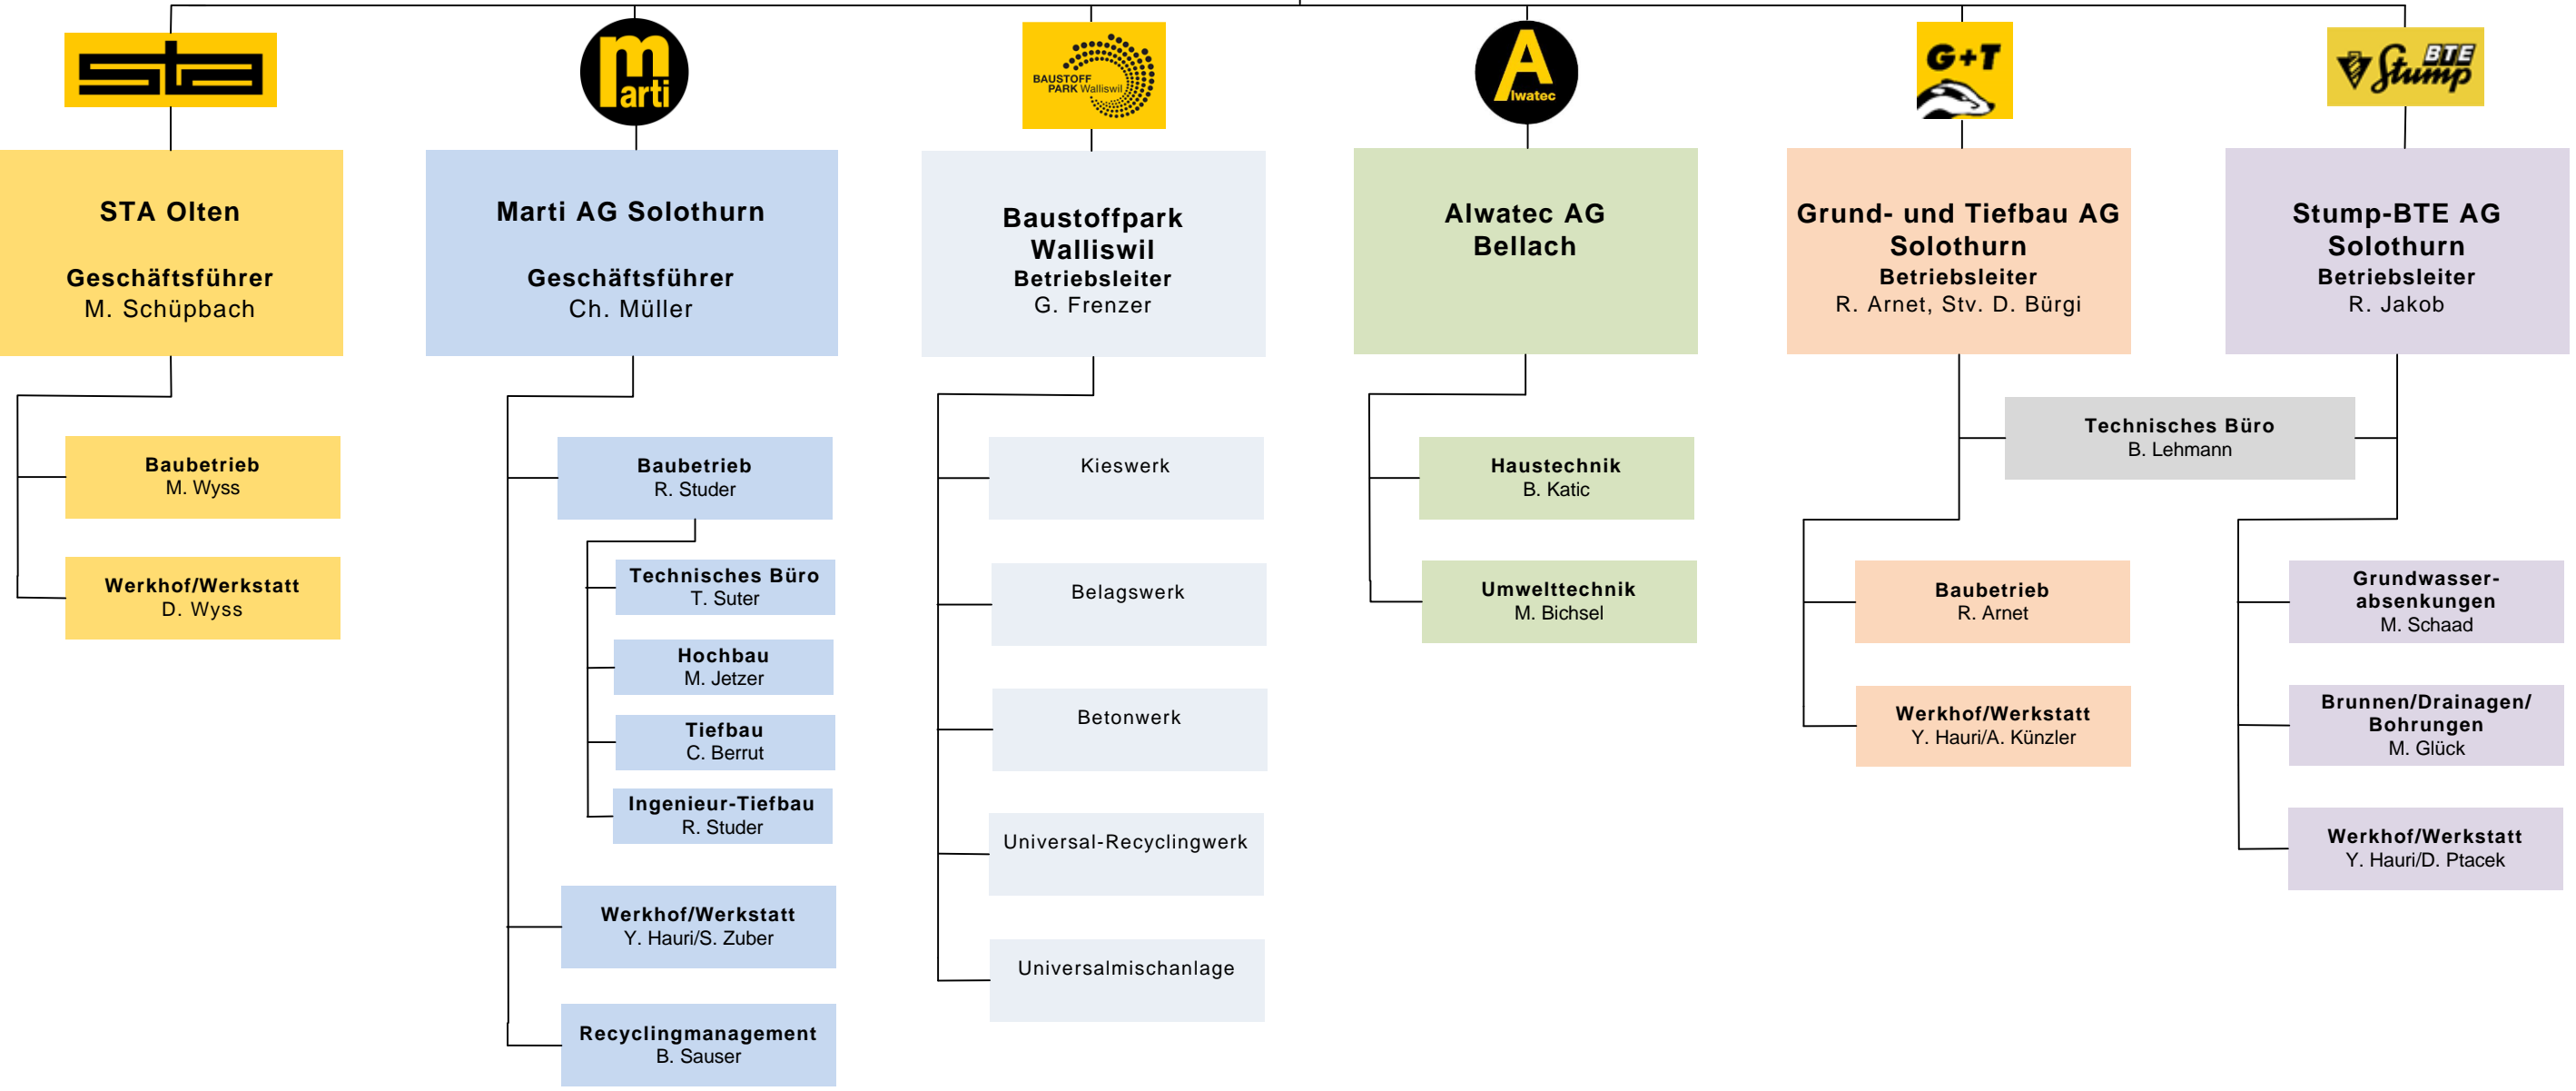

Marti Gruppe Solothurn

Zertifiziert nach
 ISO 9001:2015 Qualitätsmanagementsystem
 ISO 14001:2015 Umweltmanagementsystem
 ISO 45001:2018 Managementsystem für Sicherheit und Gesundheit bei der Arbeit

 Marti AG Solothurn Bielstrasse 102 4503 Solothurn	 Baustoffpark Walliswil Dorfstrasse 28 3380 Walliswil	 Grund- und Tiefbau AG Solothurn Bielstrasse 102 4503 Solothurn
 Alwatec AG Bahnhofstrasse 5 4512 Bellach	 Stump-BTE Bautechnik AG Bielstrasse 102 4503 Solothurn	 Strassen- und Tiefbau AG Belchenstrasse 3 4600 Olten

Region Olten / Aarau // Region Solothurn / Oberaargau // Ganze Schweiz / Europa